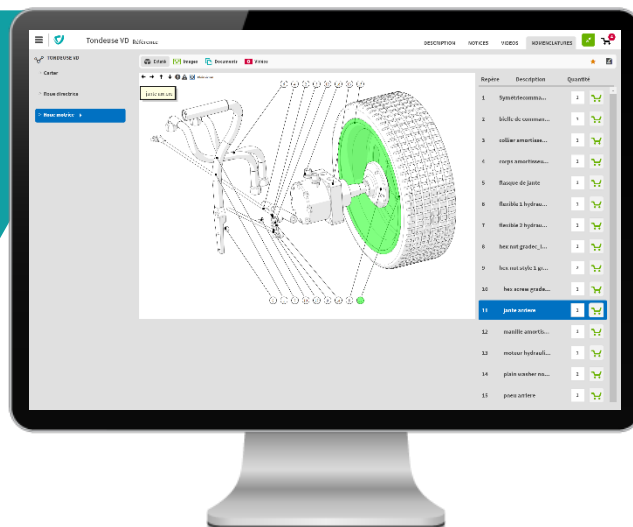

Facilitez l'accès interactif à vos catalogues de pièces détachées
et à votre documentation technique

**Moovapps SmartPart est le catalogue
interactif de pièces détachées
accessible en ligne 24h/24, 7j/7**

A qui s'adresse Moovapps SmartPart ?

Moovapps SmartPart s'adresse aux PME et ETI industrielles, fabricants d'équipements, souhaitant partager leurs catalogues de pièces détachées 24h/24 et 7j/7 en multilingue avec leur écosystème : clients, distributeurs, collaborateurs.

La solution Moovapps SmartPart

Avec Moovapps SmartPart, vous mettez à la disposition de votre éco-système, sur un espace extranet sécurisé, toutes les documentations techniques des équipements que vous fabriquez, afin de faciliter la maintenance des équipements et le remplacement des pièces détachées.