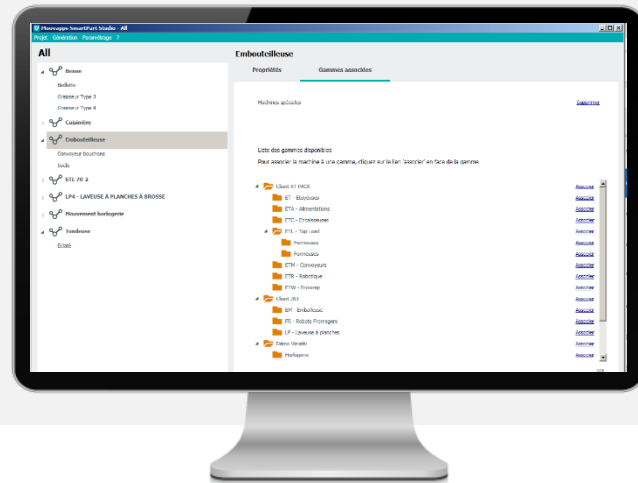

Facilitez l'accès interactif à vos catalogues de pièces détachées
et à votre documentation technique

Avec Moovapps SmartPart :

**Augmentez les ventes
de pièces détachées**

- Facilitez l'identification des pièces détachées de SAV
- Permettez à vos clients de créer un panier de sélection en vue d'une commande
- Profitez de votre extranet pour conquérir de nouvelles régions commerciales

**Améliorez l'efficacité
de votre SAV**

- Capitalisez sur la documentation technique créée au bureau d'études (CAO)
- Diminuez les appels à faible valeur ajoutée
- Améliorez la connaissance produit des techniciens SAV

**Augmentez
la satisfaction client**

- Aidez vos clients et distributeurs à identifier la bonne pièce de rechange
- Rendez l'accès aux catalogues de pièces détachées à jour accessible 24h/24 7j/7 en multilingue
- Améliorez votre image de marque

Les fonctionnalités clés

- Navigation dans le catalogue de machines
- Navigation dans les éclatés de pièces et les nomenclatures
- Accès personnalisé au parc machines
- Panier de sélection de pièces, demande de devis
- Recherche des cas d'emploi des pièces détachées
- Alimentation automatique des éclatés techniques et nomenclature depuis les fichiers Composer
- Gestion et édition des planches techniques
- Intégration au référentiel d'entreprise (ERP)

Les fabricants d'équipements choisissent Visiati

Moovapps SmartPart fait partie de l'offre Moovapps Customer Service Suite

Moovapps
Customer Service Portal

Moovapps
SmartPart

Moovapps
BtoB Commerce

Moovapps
Customer Document

Moovapps
Community